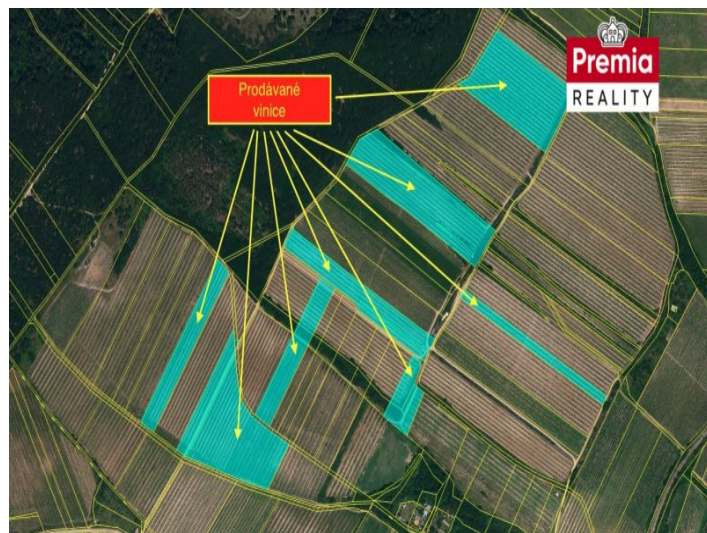

STAVEBNÍ PARCELA

VOLEJTE

Vinice na prodej

Nabízíme k prodeji zemědělské pozemky o celkové výměře 86 440 m², z toho vinice zaujímají 81 406 m² a ostatní plocha činí 5 034 m². Pozemky se nacházejí ve velmi žádané lokalitě na jižních svazích viniční tratě Kraví hora v katastrálním území Nový Šaldorf - Sedlešovice s... *více na www.premia-reality.cz*

č. 3216

Cena: **7 990 000 Kč** + provize RK