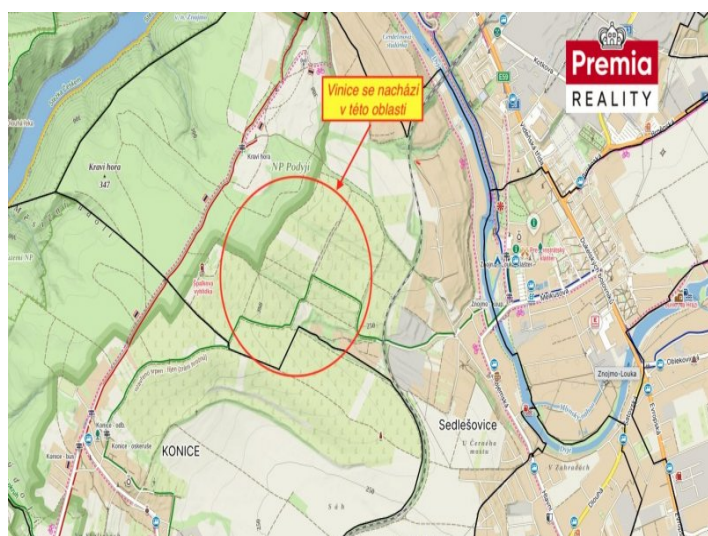

STAVEBNÍ PARCELA

VOLEJTE

Vinice na prodej

Nabízíme k prodeji zemědělské pozemky o celkové výměře 86 440 m², z toho vinice zaujímají 81 406 m² a ostatní plocha činí 5 034 m². Pozemky se nacházejí ve velmi žádané lokalitě na jižních svazích viniční tratě Kraví hora v katastrálním území Nový Šaldorf - Sedlešovice s... *více na www.premia-reality.cz*

č. 3216

Cena: **7 990 000 Kč** + provize RK