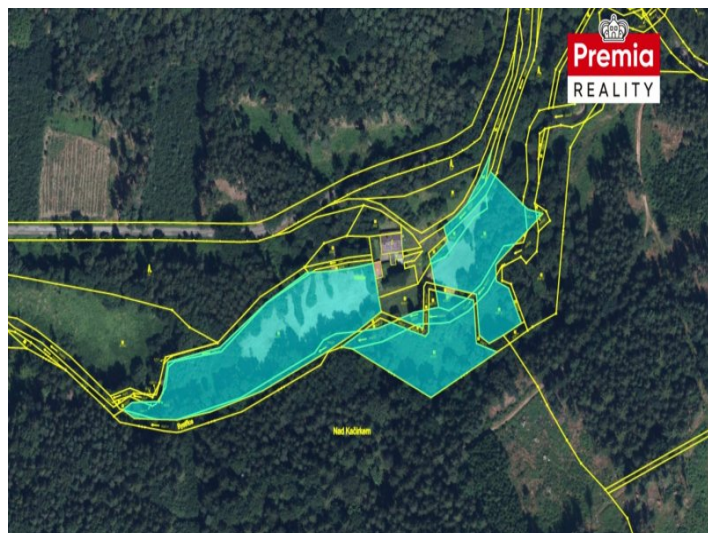

STAVEBNÍ PARCELA

VOLEJTE

Prodej pozemků v Podkrkonoší

Nabízíme k prodeji soubor pozemků zapsaných na LV 509, katastrální území Červená Třemešná, o celkové výměře 16.756 m². Pozemky tvoří kompaktní celek navazující na stávající zástavbu a jsou situovány v přírodním prostředí. Významnou část výměry tvoří pozemky parc. č. 605/1... *více na www.premia-reality.cz*