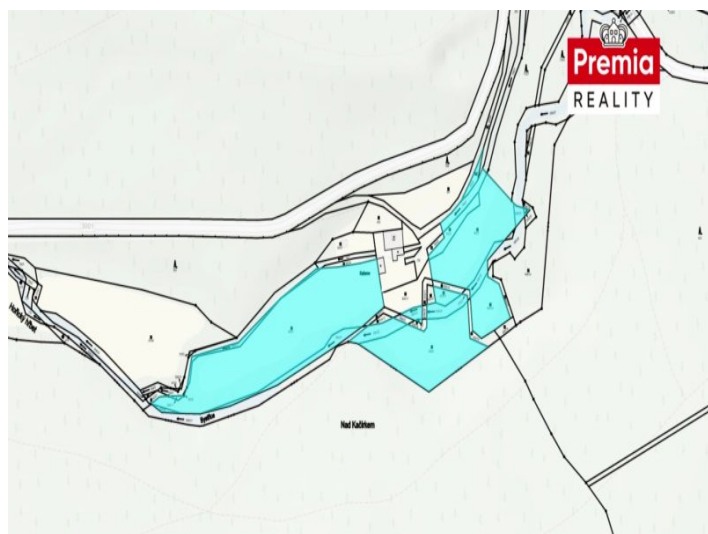

STAVEBNÍ PARCELA

VOLEJTE

Prodej pozemků v Podkrkonoší

Nabízíme k prodeji soubor pozemků zapsaných na LV 509, katastrální území Červená Třemešná, o celkové výměře 16.756 m². Pozemky tvoří kompaktní celek navazující na stávající zástavbu a jsou situovány v přírodním prostředí. Významnou část výměry tvoří pozemky parc. č. 605/1... *více na www.premia-reality.cz*