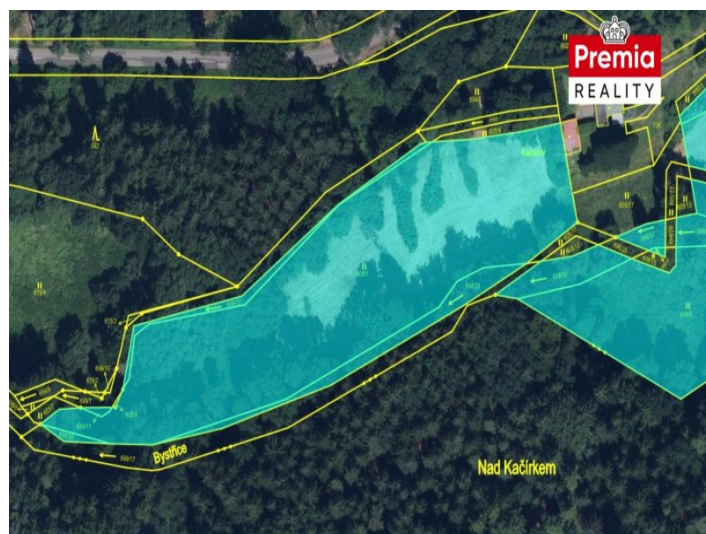

STAVEBNÍ PARCELA

VOLEJTE

Prodej pozemků v Podkrkonoší

Nabízíme k prodeji soubor pozemků zapsaných na LV 509, katastrální území Červená Třemešná, o celkové výměře 16.756 m². Pozemky tvoří kompaktní celek navazující na stávající zástavbu a jsou situovány v přírodním prostředí. Významnou část výměry tvoří pozemky parc. č. 605/1... *více na www.premia-reality.cz*