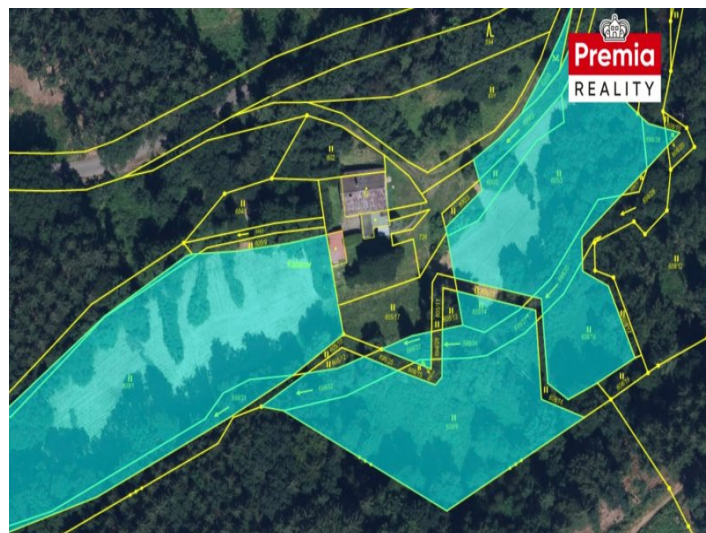

STAVEBNÍ PARCELA

VOLEJTE

Prodej pozemků v Podkrkonoší

Nabízíme k prodeji soubor pozemků zapsaných na LV 509, katastrální území Červená Třemešná, o celkové výměře 16.756 m². Pozemky tvoří kompaktní celek navazující na stávající zástavbu a jsou situovány v přírodním prostředí. Významnou část výměry tvoří pozemky parc. č. 605/1... *více na www.premia-reality.cz*