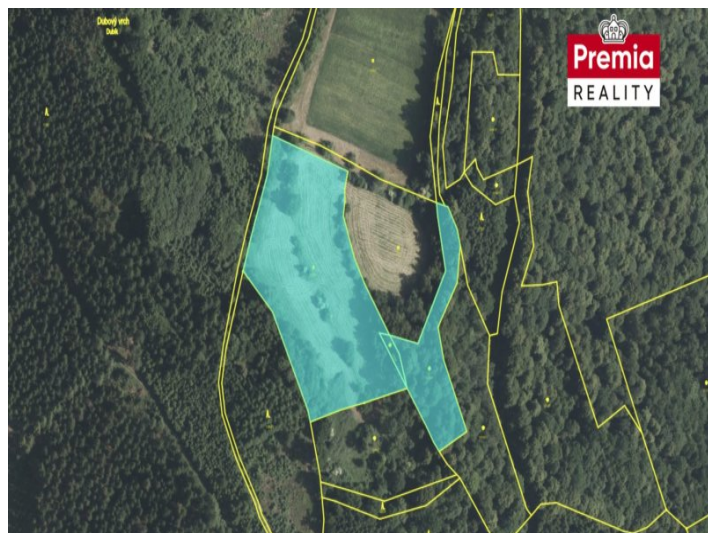

STAVEBNÍ PARCELA

VOLEJTE

Prodej pozemku, Český Krumlov

Nabízíme k prodeji soubor pozemků o celkové výměře 16 536 m² v katastrálním území Český Krumlov, zapsaných na LV 6252. Pozemky jsou vedeny jako trvalý travní porost (louka) a jsou součástí zemědělského půdního fondu (ZPF). Nacházejí se v klidné přírodní lokalitě, mimo zastavěné... *více na www.premia-reality.cz*