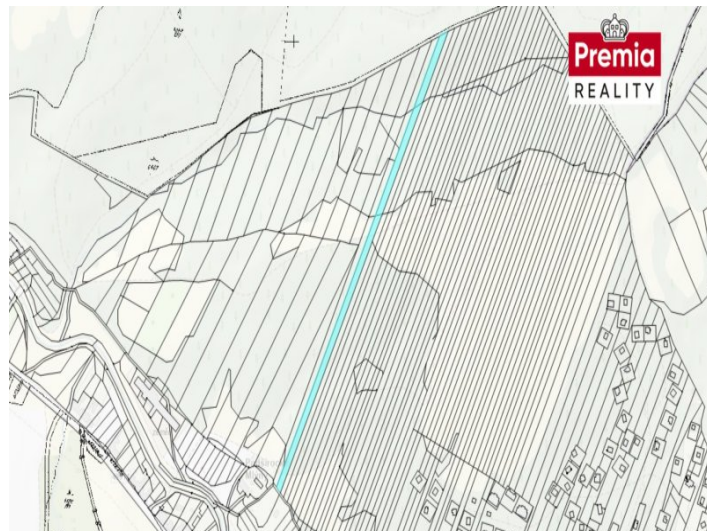

STAVEBNÍ PARCELA

VOLEJTE

Prodej pozemků v k.ú. Nová Lhota u Veselí nad

Moravou

Nabízíme k prodeji soubor pozemků o celkové výměře 9 685 m² v katastrálním území Nová Lhota u Veselí nad Moravou (LV 2105). Pozemky jsou vedeny převážně jako trvalý travní porost a jsou součástí zemědělského půdního fondu (ZPF). Nacházejí se v krajině CHKO Bílé Karpaty - II. zóna, ... *více na www.premia-reality.cz*