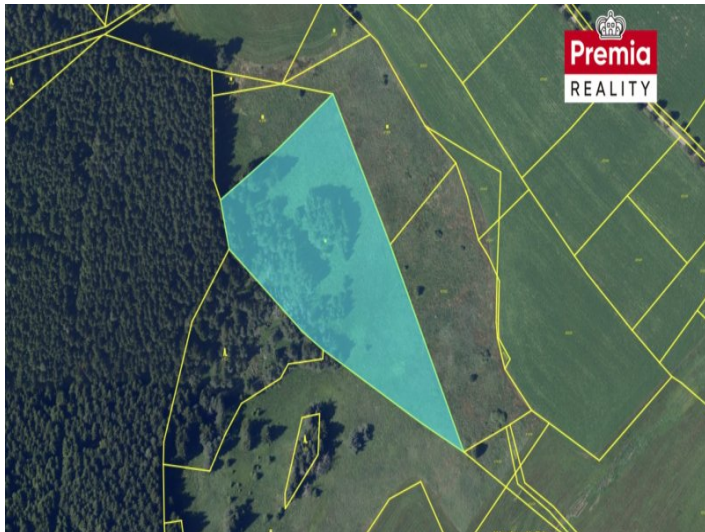

STAVEBNÍ PARCELA

VOLEJTE

Prodej pozemku Svratka

Nabízíme k prodeji pozemek o výměře 17 965 m² v katastrálním území Svratka, zapsaný na LV 790. Pozemek je veden jako trvalý travní porost (louka) a je součástí zemědělského půdního fondu (ZPF). Nachází se v klidné krajině. Díky své výměře tvoří ucelený celek s potenciálem... *více na www.premia-reality.cz*