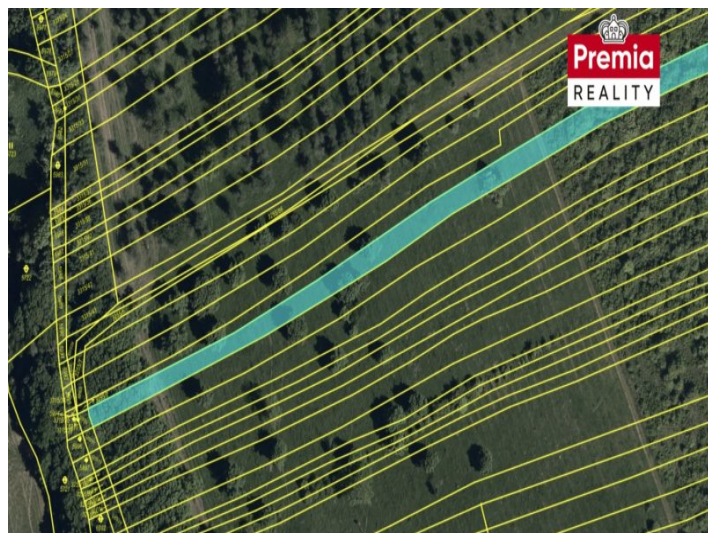

STAVEBNÍ PARCELA

VOLEJTE

Prodej pozemku v k.ú. Velká nad Veličkou

Nabízíme k prodeji pozemek – trvalý travní porost o výměře 4.895 m², nacházející se v katastrálním území Velká nad Veličkou, zapsaný na LV 4115. Pozemek tvoří souvislý pás travního porostu situovaného mimo zastavěné území obce. Okolí tvoří remízky a lesní porosty, které podtrhují...
více na www.premia-reality.cz