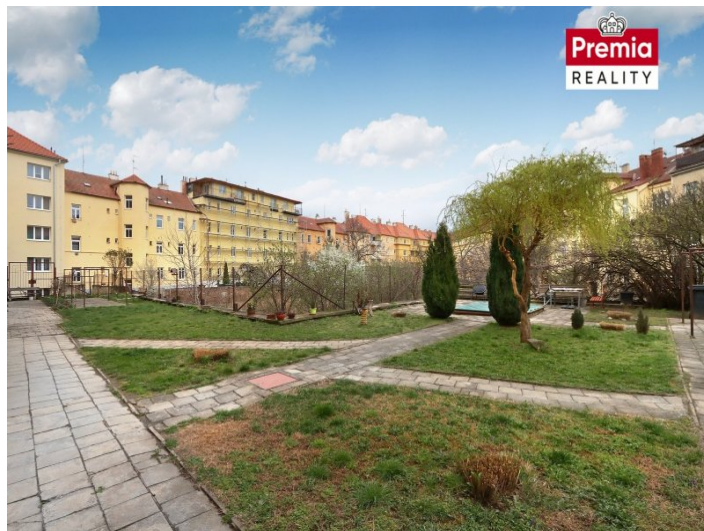

PRONÁJEM BYTU

VOLEJTE

Byt 1+1 na pronájem

Nabízíme k pronájmu velký byt o dispozici 1+1 (52,3 m²), který se nachází ve 4. patře bytového domu v žádané lokalitě nedaleko centra Znojma na ul. Vrchlického. Skládá se ze vstupní chodby, pokoje, kuchyně, koupenny a toalety. Okna jsou nyní původní dřevěná, ale budou se měnit za nová...
více na www.premia-reality.cz